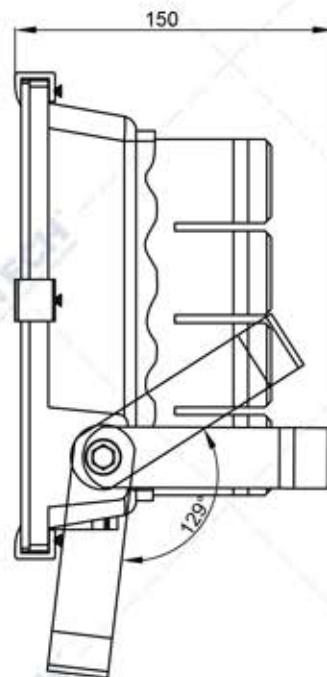

Model	Mã	Kích thước đóng gói (LxRxH) mm	Trọng lượng đèn (Kg)
40W	PT-FL-40-N	300x260x140	2.4
60W	PT-FL-60-N	300x260x140	2.6

**POTECH**  
PROFESSIONAL LED LIGHTING SOLUTION

CÔNG TY TNHH CÔNG NGHỆ NĂNG LƯỢNG POTECH  
Đc: 350/33/10/9B Quốc lộ 1, KP 4, P. An Phú Đông, Quận 12, TP.HCM  
Phone: +84.28.3726.9399 Web: potech.com.vn

POTECH LED ENGINEERING

	Họ và tên	Chữ ký	Ngày	ĐÈN PHA LED 40W	MSCV:
Vẽ	Nguyễn Văn Thăng		29/4/2021		
Thiết kế	Nguyễn Văn Thăng		29/4/2021		Khách hàng
Kiểm tra				Mã hiệu: PT-FL-40-N	Lắp đặt
					Sản xuất
Duyệt	Bùi Công Cường		.../.../2021	Tỉ lệ 1:1	Rev:
				Vật liệu: Nhôm hợp kim	Bản vẽ số: 02/12