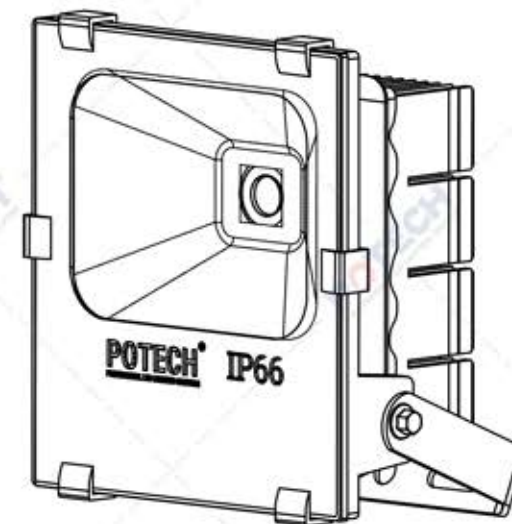

Model	Mã	Kích thước đóng gói (LxRxH) mm	Trọng lượng đèn (Kg)
40W	PT-FL-40-N	300x260x140	2.4
60W	PT-FL-60-N	300x260x140	2.6

**POTECH**  
PROFESSIONAL LED LIGHTING SOLUTION

CÔNG TY TNHH CÔNG NGHỆ NĂNG LƯỢNG POTECH  
Đc: 350/33/10/9B Quốc lộ 1, KP 4, P. An Phú Đông, Quận 12, TP.HCM  
Phone: +84.28.3726.9399 Web: potech.com.vn

POTECH LED ENGINEERING

	Họ và tên	Chữ ký	Ngày	ĐÈN PHA LED 40W	MSCV:
Vẽ	Nguyễn Văn Thăng		29/4/2021		
Thiết kế	Nguyễn Văn Thăng		29/4/2021		Khách hàng
Kiểm tra				Mã hiệu: PT-FL-40-N	Lắp đặt
					Sản xuất
Duyệt	Bùi Công Cường		.../.../2021	Tỉ lệ 1:1	Rev:
				Vật liệu: Nhôm hợp kim	Bản vẽ số: 02/12